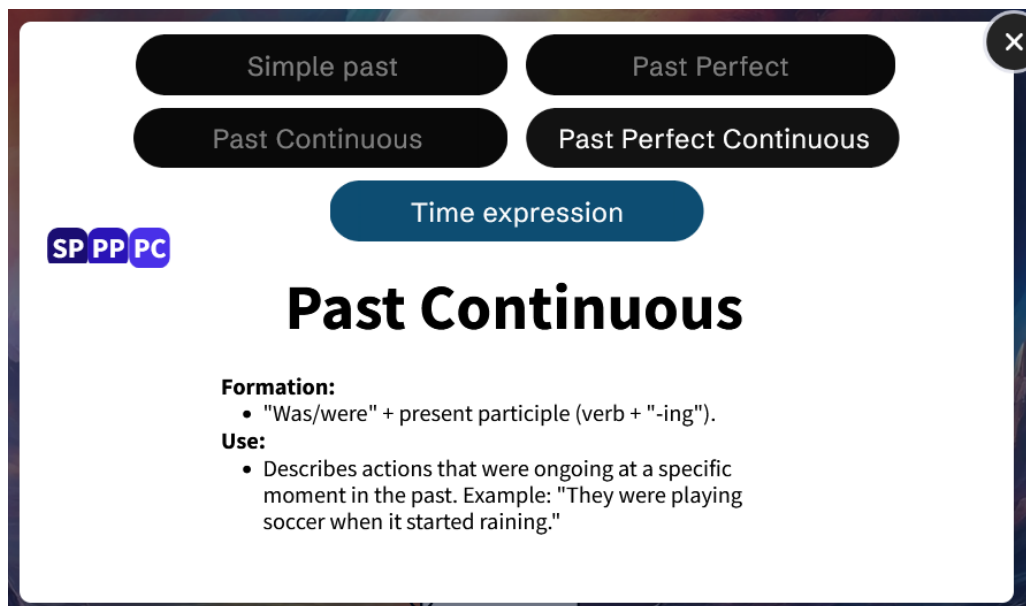

Tu e Brian, il personaggio invisibile che viene dallo spazio, siete all'esterno del pianeta.

Vieni a sapere che stavi andando verso la Terra ma sei finito invece su "Art Planet" per errore. Ma c'è qualcuno sul pianeta che ti potrà aiutare: un artista umano che viene proprio dal pianeta Terra.

Brian ti dà un blocco per appunti con un promemoria dei tempi verbali passati, poiché essi saranno usati durante tutto il gioco.

Figura 1 - Screenshot di "The Art Planet" appunti sui tempi passati.

Fase B – Nel laboratorio dell’artista

Incontri l’artista, che ha nostalgia della Terra e parla del suo passato sul pianeta blu e della ricchezza di cultura e forme d’arte che vi si possono trovare. Parla anche un po’ di momenti importanti della storia dell’arte europea, come il Rinascimento ed il Barocco. Tu parli anche di strumenti dell’artista, colori e pigmentazioni.